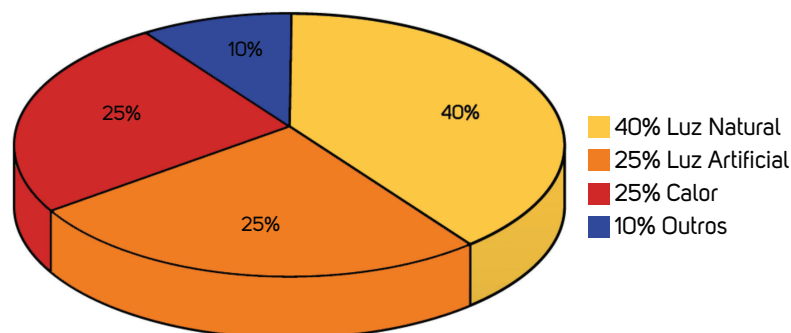

Fatores de desbotamento

Quaisquer elementos, sejam eles, animal, vegetal ou mineral, podem sofrer com ações do tempo ou agentes externos.

O que pode desbotar?

Em testes realizados em laboratórios foi comprovado que móveis, tecidos, obras de arte, pisos e até mesmo elementos decorativos, como pinturas de parede, sofrem desbotamento ao longo do tempo. Abaixo estão alguns exemplos:

Madeira

Os acabamentos em madeira natural são muito mais estáveis do que vernizes que alteram a cor da madeira original.

Tecidos

Os resultados diferem dependendo do tipo de fibra, cor e estabilidade do corante e/ou técnicas de impressão de moldes.

Obras de Arte

Certas obras desaparecerão mais rapidamente do que outras obras de arte. Para estar seguro, nunca coloque a arte na luz solar direta.

A linha de películas da **InterControl** se destacam como um elemento exclusivo em qualquer projeto, tanto em termos de estética quanto em qualidade, conforto térmico e proteção. Resultado de pesquisas constantes e avanços tecnológicos aplicados à produção de películas de segurança e controle solar, as películas da InterControl possuem características essenciais para a climatização perfeita, proporcionando **benefícios significativos em termos de economia, privacidade e conforto.**

A InterControl oferece uma ampla variedade de cores e modelos, perfeitamente adequados para criar diferentes efeitos, garantindo elegância e distinção, sem deixar de lado a eficiência.

Para mais informações, visite nosso site: www.intercontrol.com.br

Distribuído por: