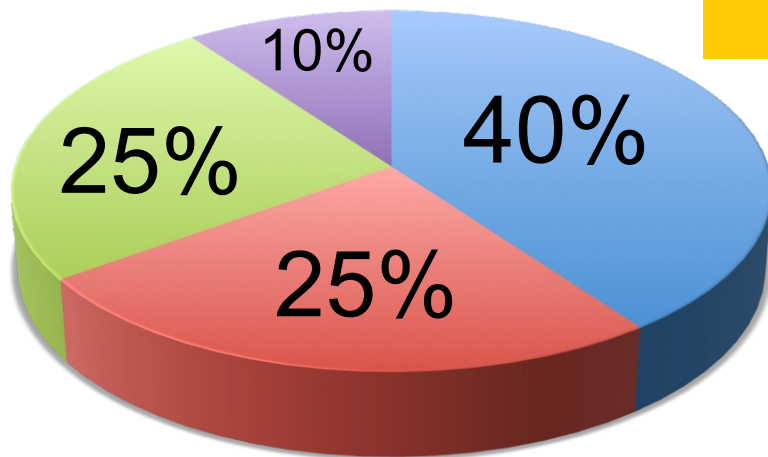

# FATORES DE DESBOTAMENTO

Quaisquer elementos, sejam eles, animal, vegetal ou mineral, podem sofrer com ações do tempo ou agentes externos. Para estas ações damos o nome de desbotamento.

As Películas InterControl protegem 99% da luz natural!